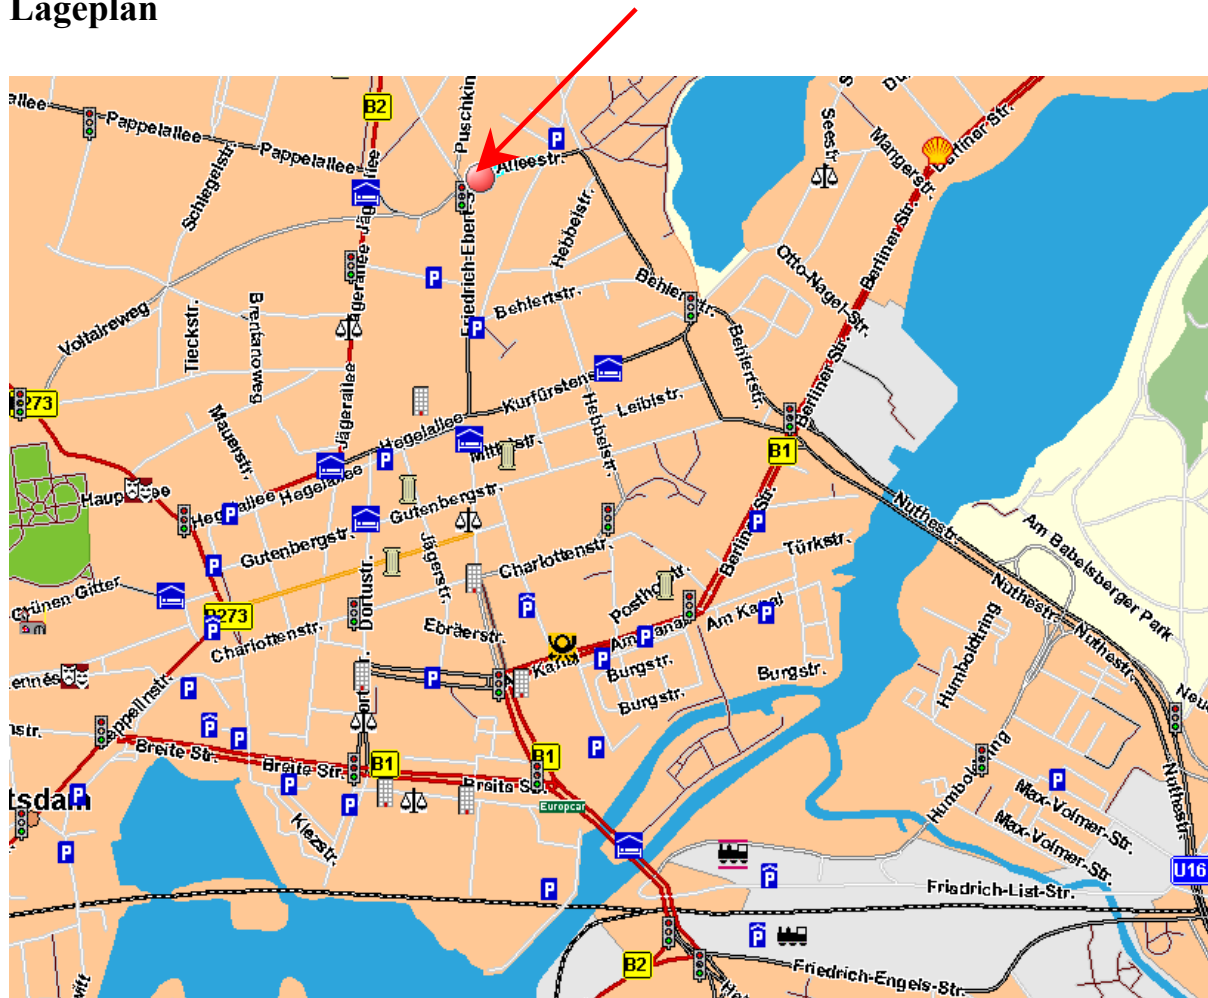

Buslinien: 604 in Richtung Falkensee, 609 in Richtung Kartzow, 638 oder 639 in Richtung Spandau

Ausstieg Reiterweg / Alleestr.

oder

Tramlinien: 90 in Richtung Viereckremiese, 92 in Richtung Bornstedt- Kirschallee

Ausstieg Reiterweg / Alleestr.

Von dort Fußweg 1 Minute

Lageplan

Copyright by KlickTel GmbH

Autor

FDP Kreisverband Dahme-Spreewald

Heiko Zink