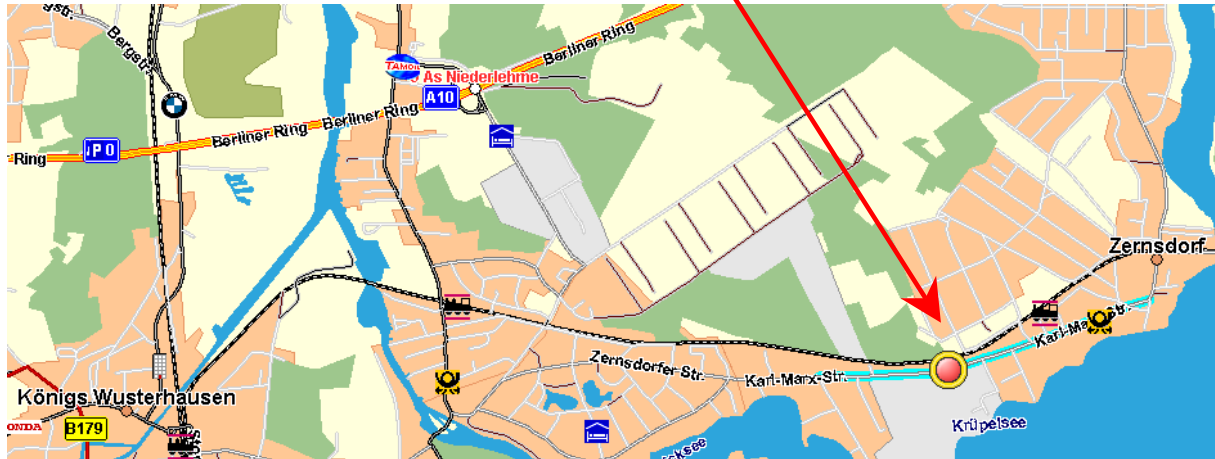


Anfahrtsbeschreibung

FDP Ortsverband Königs Wusterhausen

Adresse

FDP Ortsverband Königs Wusterhausen
Karl-Marx-Str. 122 c
15758 Königs Wusterhausen / Ortsteil Zernsdorf
Deutschland

Kontaktdaten

Telefon: -
Fax: -
Mobil: +49 (170) 1625738
Internet: www.fdp-kw.de
E-Mail: info@fdp-kw.de

Mit dem Auto / Motorrad

Siehe Lageplan.

Mit der Bahn

S-Bahnhof Königs Wusterhausen, mit der S46 ca. 35 Min. vom Zentrum Berlins. Zwei Stationen vom Regionalbahnhof Königs Wusterhausen bis zum Regionalbahnhof Zernsdorf.

Weiter zu Fuß ca. 10 min.

Lageplan

Copyright by klickTel GmbH

Autor

FDP Kreisverband Dahme-Spreewald

Heiko Zink