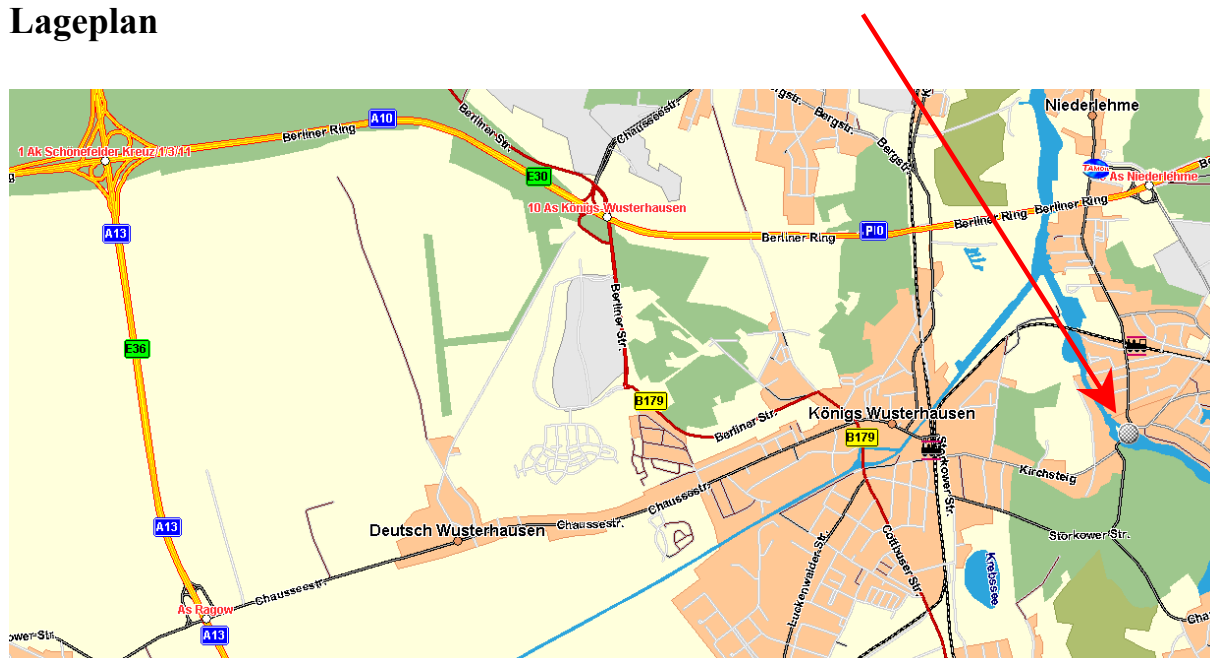


Anfahrtsbeschreibung

Riedels Landgasthof

Adresse

Riedels Landgasthof

Tiergartenstr. 2

15711 Königs Wusterhausen / Ortsteil Neue Mühle

Deutschland

Kontaktdaten

Telefon: +49 (3375) 294737

Fax: +49 (3375) 294738

Internet: www.riedels-landgasthof.de

E-Mail: riedels-landgasthof@gastliches-deutschland.de

Mit dem Auto / Motorrad

Siehe Lageplan.

Mit der Bahn

S-Bahnhof Königs Wusterhausen, mit der S46 ca. 35 Min. vom Zentrum Berlins.

Weiter mit dem Taxi für ca. 10,00 EUR.

Bild

Copyright by Riedels Landgasthof

Lageplan

Copyright by KlickTel GmbH

Autor

FDP Kreisverband Dahme-Spreewald

Heiko Zink