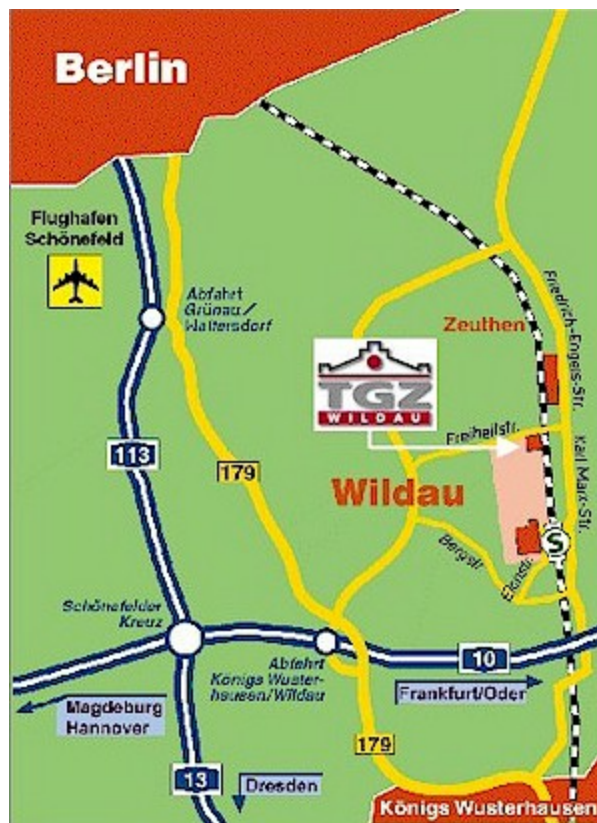

Lageplan

Copyright by TGZ Wildau

Autor

FDP Kreisverband Dahme-Spreewald

Heiko Zink