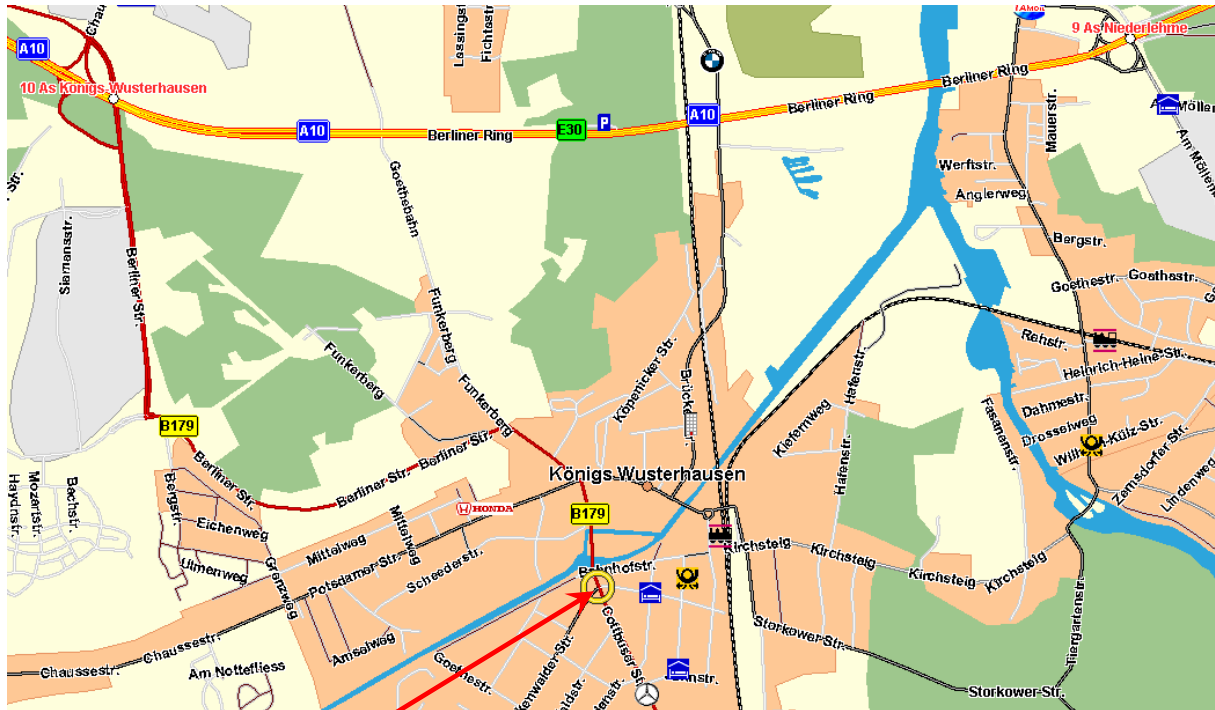


Anfahrtsbeschreibung

Weinshop zur Schmiede

Adresse

Weinshop zur Schmiede
Cottbuser Str. 3
15711 Königs Wusterhausen
Deutschland

Kontaktdaten

Telefon: +49 (3375) 216478
Fax: +49 (3375) 216543
Internet: -
E-Mail: -

Mit dem Auto / Motorrad

Siehe Lageplan.

Mit der Bahn

S-Bahnhof Königs Wusterhausen, mit der S46 ca. 35 Min. vom Zentrum Berlins.

Weiter zu Fuß ca. 5 min.

Bild

Copyright by Weinshop zur Schmiede

Lageplan